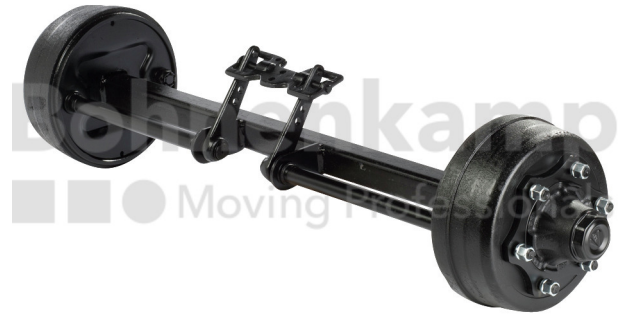

## FAHRZEUGBAUSYSTEME

Warengruppe	Fahrzeugbausysteme
Artikelnummer	40475046
Spurweite [mm]	2.200
Achskörper Vierkant [mm]	90
Bolzenlochanzahl	6
Nabendurchmesser [mm]	161
Lochkreisdurchmesser [mm]	205
Bremsengröße	300X90

## Technische Informationen

Marke	ADR
Bremsart	Druckluftgebremst
Bremsengröße	300X90
Bremsentyp	309E
ABS	Nein
Ausführung Bremshebel	Bremshebel
Bremshebelposition	mittig
Radbolzentyp	M18
Gewinde	M18 x 1,5
Oberflächenbehandlung	grundiert
Farbe	Schwarz

---

<b>RAL</b>	RAL9005
<b>Achskörper Ausführung</b>	Vollmaterial
<b>Achsplatten aufgeschweißt</b>	Nein
<b>Nettogewicht [kg] (gültig)</b>	235,00