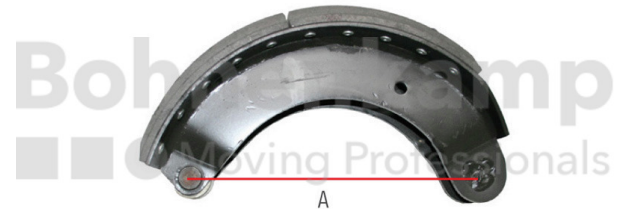

FAHRZEUGBAUSYSTEME

Warengruppe	Fahrzeugbausysteme
Artikelnummer	40500630

Abb. 1

Technische Informationen

Marke	ADR
Bremsart	Druckluftgebremst
Bremsentyp	4220S
Bremsengröße	420X200
Maß A [mm]	320
Menge pro Trommel	2
Lieferumfang	Single
Nettogewicht [kg] (gültig)	12,00