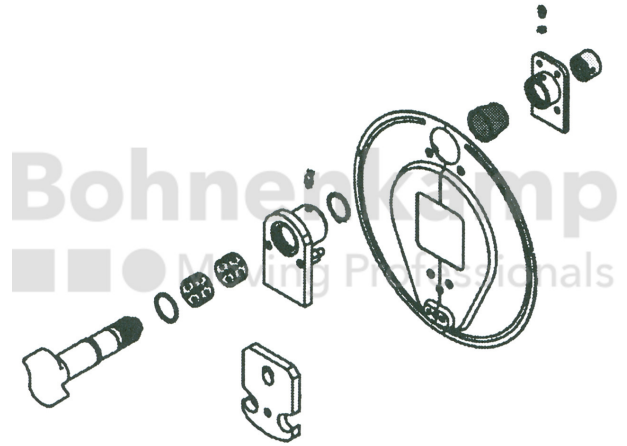

FAHRZEUGBAUSYSTEME

| | |
|---------------|--------------------|
| Warengruppe | Fahrzeugbausysteme |
| Artikelnummer | 40504001 |

Technische Informationen

| | |
|----------------------------|---------------------------------|
| Marke | ADR |
| Bremsentyp | 314E KB,314E KF,316,412S,414S |
| Bremsengröße | 300X135,300X160,406X120,406X140 |
| Montageseite | Innen und außen |
| Lieferumfang | Set |
| Nettogewicht [kg] (gültig) | 0,30 |