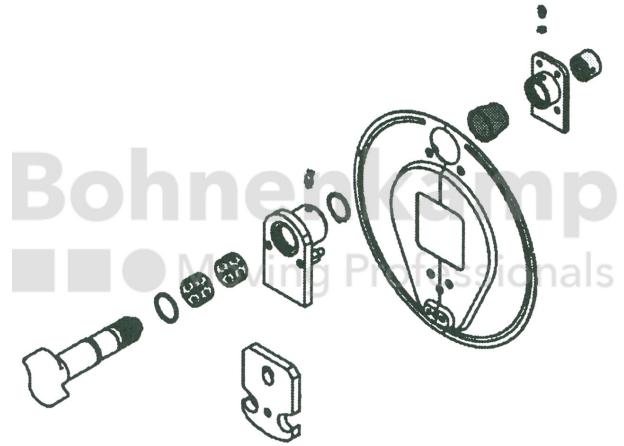

FAHRZEUGBAUSYSTEME

Warengruppe	Fahrzeugbausysteme
Artikelnummer	40504001

Technische Informationen

Marke	ADR
Bremsentyp	314E KB,314E KF,316,412S,414S
Bremsengröße	300X135,300X160,406X120,406X140
Montageseite	Innen und außen
Lieferumfang	Set
Nettogewicht [kg] (gültig)	0,30