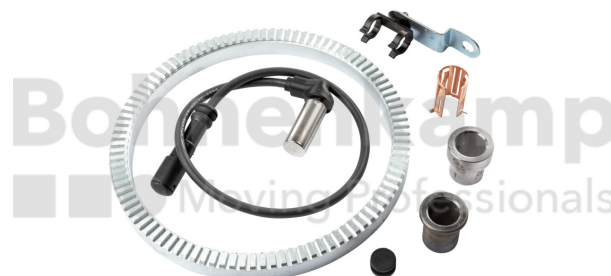

## FAHRZEUGBAUSYSTEME

Warengruppe	Fahrzeugbausysteme
Artikelnummer	40504103

## Technische Informationen

Marke	ADR
Bremsentyp	412S,414S
Bremsengröße	406X120,406X140
Lagerpaarung	TN TE TG UA UF
Anzahl Zähne	100
Nettogewicht [kg] (gültig)	6,50