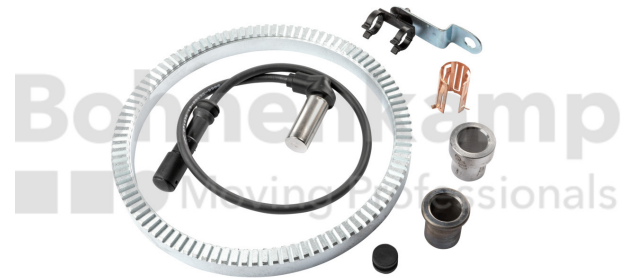

FAHRZEUGBAUSYSTEME

Warengruppe	Fahrzeugbausysteme
Artikelnummer	40504104

Technische Informationen

Marke	ADR
Bremsentyp	4218E
Bremsengröße	420X180
Lagerpaarung	UF
Anzahl Zähne	100
Nettogewicht [kg] (gültig)	6,50