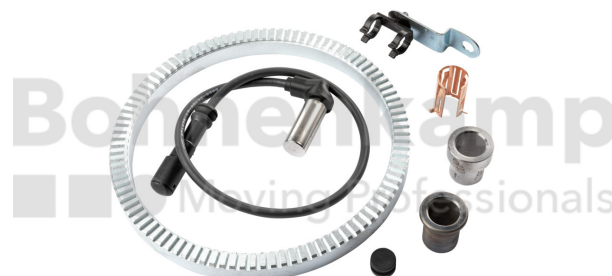

FAHRZEUGBAUSYSTEME

Warengruppe	Fahrzeugbausysteme
Artikelnummer	40504106

Technische Informationen

Marke	ADR
Bremsentyp	314E KB,314E KF,316
Bremsengröße	300X135,300X160
Lagerpaarung	RM RF TN TF TE TG UA UF 1H
Anzahl Zähne	80
Nettogewicht [kg] (gültig)	6.50