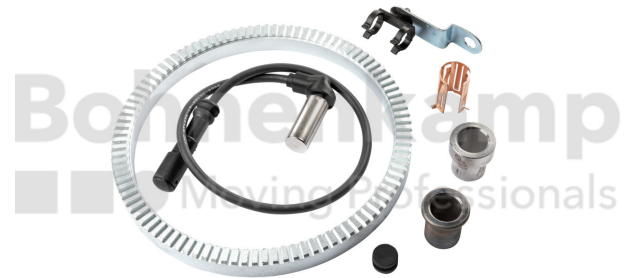

FAHRZEUGBAUSYSTEME

Warengruppe	Fahrzeugbausysteme
Artikelnummer	40504106

Technische Informationen

Marke	ADR
Bremsentyp	314E KB,314E KF,316
Bremsengröße	300X135,300X160
Lagerpaarung	RM RF TN TF TE TG UA UF 1H
Anzahl Zähne	80
Nettogewicht [kg] (gültig)	6,50