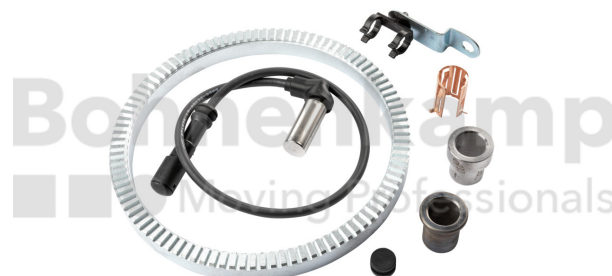

FAHRZEUGBAUSYSTEME

| | |
|---------------|--------------------|
| Warengruppe | Fahrzeugbausysteme |
| Artikelnummer | 40504107 |

Technische Informationen

| | |
|----------------------------|---------------------|
| Marke | ADR |
| Bremsentyp | 314E KB,314E KF,316 |
| Bremsengröße | 300X135,300X160 |
| Lagerpaarung | UI 1P 1R |
| Anzahl Zähne | 80 |
| Nettogewicht [kg] (gültig) | 6,50 |