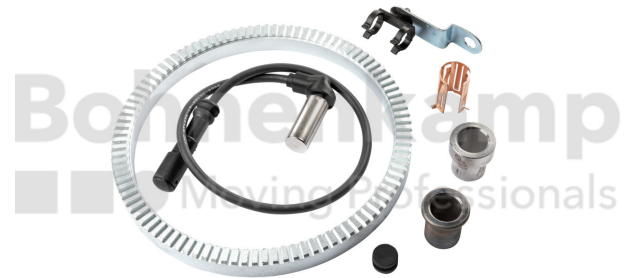

FAHRZEUGBAUSYSTEME

Warengruppe	Fahrzeugbausysteme
Artikelnummer	40504110

Technische Informationen

Marke	ADR
Bremsentyp	412E,414E
Bremsengröße	406X140
Lagerpaarung	VF 1R 1T 1V
Anzahl Zähne	100
Nettogewicht [kg] (gültig)	1,25