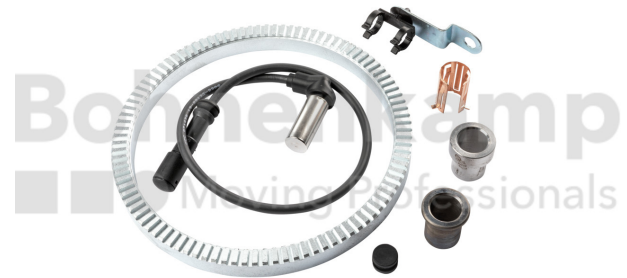

FAHRZEUGBAUSYSTEME

Warengruppe	Fahrzeugbausysteme
Artikelnummer	40504110

Technische Informationen

Marke	ADR
Bremsentyp	412E,414E
Bremsengröße	406X140
Lagerpaarung	VF 1R 1T 1V
Anzahl Zähne	100
Nettogewicht [kg] (gültig)	1,25