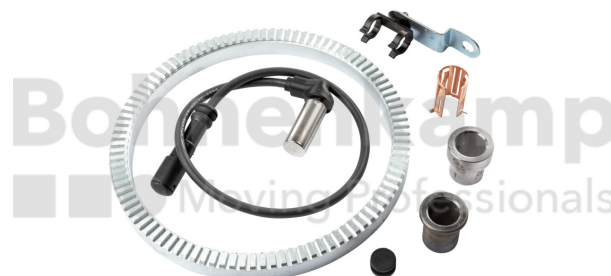

FAHRZEUGBAUSYSTEME

Warengruppe	Fahrzeugbausysteme
Artikelnummer	40504110

Technische Informationen

Marke	ADR
Bremsentyp	412E,414E
Bremsengröße	406X140
Lagerpaarung	VF 1R 1T 1V
Anzahl Zähne	100
Nettogewicht [kg] (gültig)	1,25