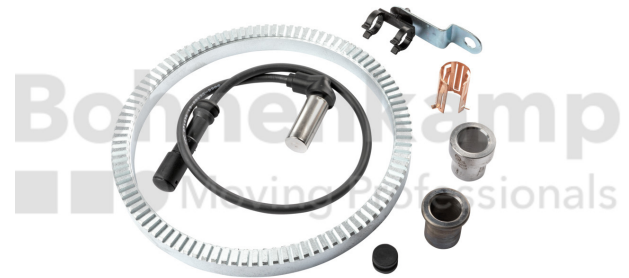

FAHRZEUGBAUSYSTEME

Warengruppe	Fahrzeugbausysteme
Artikelnummer	40504112

Technische Informationen

Marke	ADR
Bremsentyp	412E,414E
Bremsengröße	406X120,406X140
Lagerpaarung	UF
Anzahl Zähne	100
Nettogewicht [kg] (gültig)	1,25