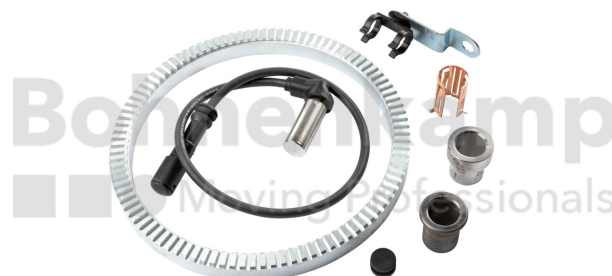

FAHRZEUGBAUSYSTEME

Warengruppe	Fahrzeugbausysteme
Artikelnummer	40504112

Technische Informationen

Marke	ADR
Bremsentyp	412E,414E
Bremsengröße	406X120,406X140
Lagerpaarung	UF
Anzahl Zähne	100
Nettogewicht [kg] (gültig)	1,25