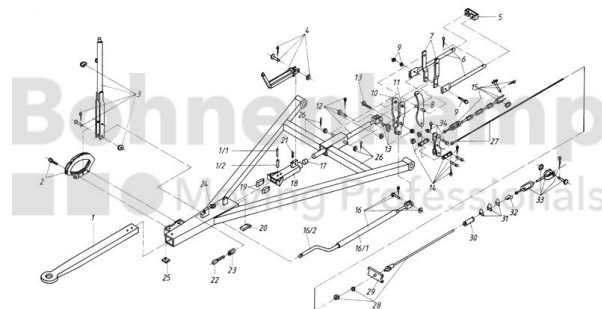

FAHRZEUGBAUSYSTEME

Warengruppe	Fahrzeugbausysteme
Artikelnummer	40858120
Ausführung Bowdenzughülle	2x Verschraubungen M16 x 1,5

Technische Informationen

Marke	BPW
Länge [mm]	950
Nettogewicht [kg] (gültig)	1,08