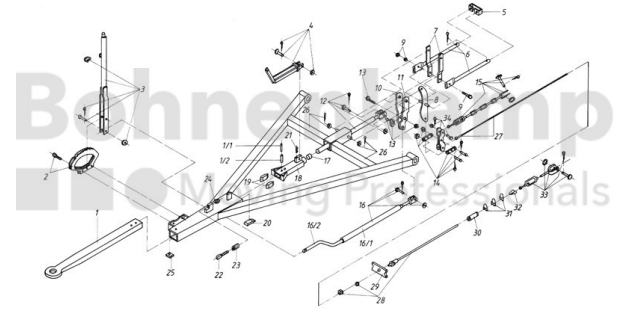

FAHRZEUGBAUSYSTEME

Warengruppe	Fahrzeugbausysteme
Artikelnummer	40858130
Ausführung Bowdenzughülle	2x Verschraubungen M16 x 1,5

Technische Informationen

Marke	BPW
Länge [mm]	1.800
Nettogewicht [kg] (gültig)	1,82