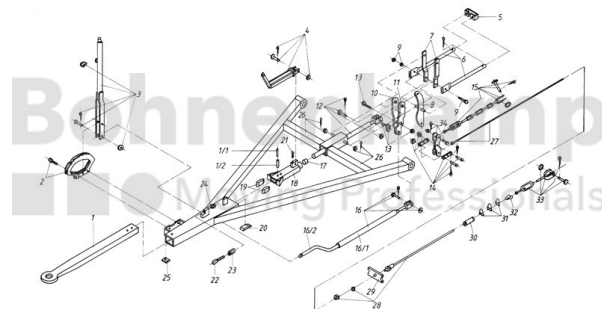

FAHRZEUGBAUSYSTEME

Warengruppe	Fahrzeugbausysteme
Artikelnummer	40858130
Ausführung Bowdenzughülle	2x Verschraubungen M16 x 1,5

Technische Informationen

Marke	BPW
Länge [mm]	1.800
Nettogewicht [kg] (gültig)	1,82