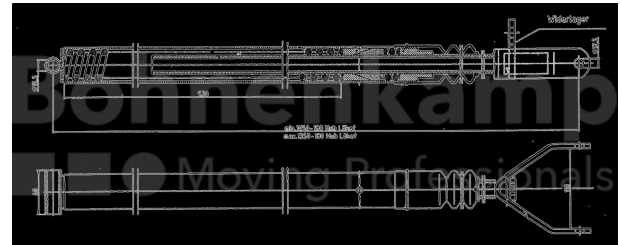

FAHRZEUGBAUSYSTEME

Warengruppe	Fahrzeugbausysteme
Artikelnummer	40860560

Technische Informationen

Marke	BPW
Nettogewicht [kg] (gültig)	0,60