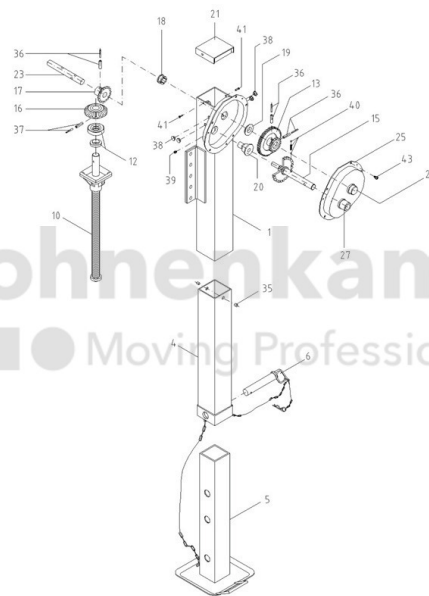

## FAHRZEUGBAUSYSTEME

Warengruppe	Fahrzeugbausysteme
Artikelnummer	40867018

## Technische Informationen

Marke	Penta
Winkelgetriebe	Nein
Nettogewicht [kg] (gültig)	1,49