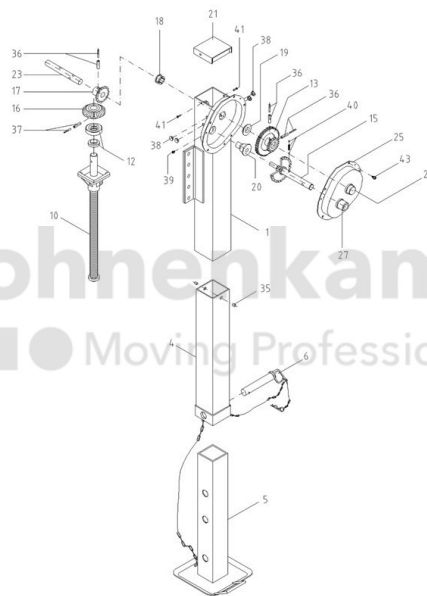

FAHRZEUGBAUSYSTEME

Warengruppe	Fahrzeugbausysteme
Artikelnummer	40867018

Technische Informationen

Marke	Penta
Winkelgetriebe	Nein
Nettogewicht [kg] (gültig)	1,49