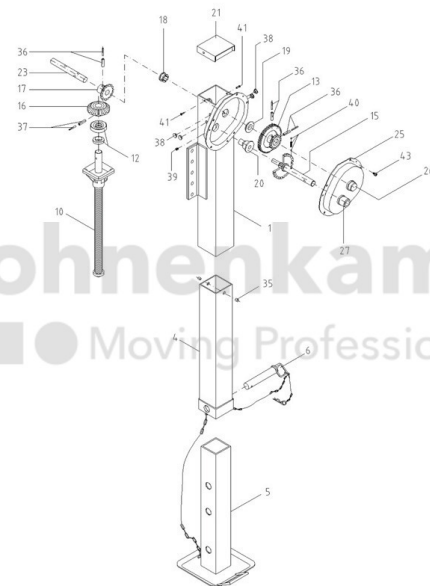

FAHRZEUGBAUSYSTEME

Warengruppe	Fahrzeugbausysteme
Artikelnummer	40867020

Technische Informationen

Marke	Jost
Winkelgetriebe	Nein
Nettogewicht [kg] (gültig)	0,02