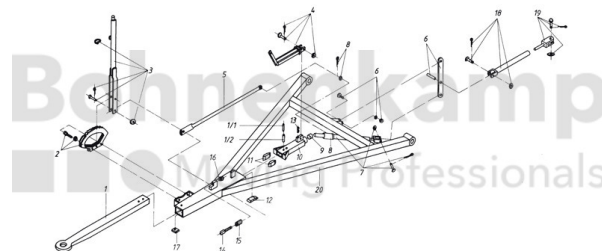

FAHRZEUGBAUSYSTEME

Warengruppe	Fahrzeugbausysteme
Artikelnummer	40891010

Technische Informationen

Marke	BPW
Nettogewicht [kg] (gültig)	6,06