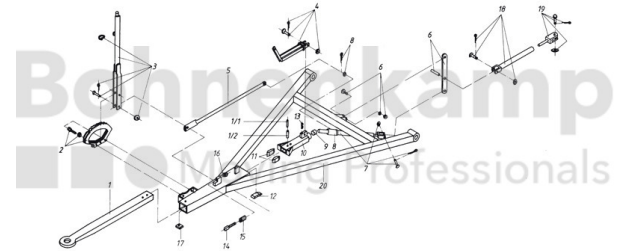

FAHRZEUGBAUSYSTEME

Warengruppe	Fahrzeugbausysteme
Artikelnummer	40891030

Technische Informationen

Marke	BPW
Nettogewicht [kg] (gültig)	0,01