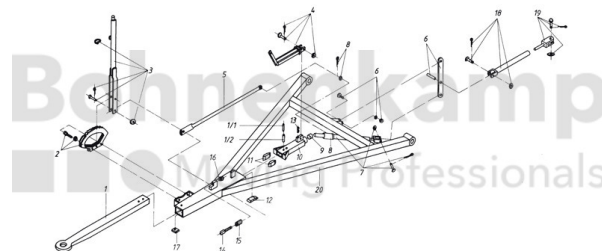

## FAHRZEUGBAUSYSTEME

Warengruppe	Fahrzeugbausysteme
Artikelnummer	40891030

## Technische Informationen

Marke	BPW
Nettogewicht [kg] (gültig)	0,01