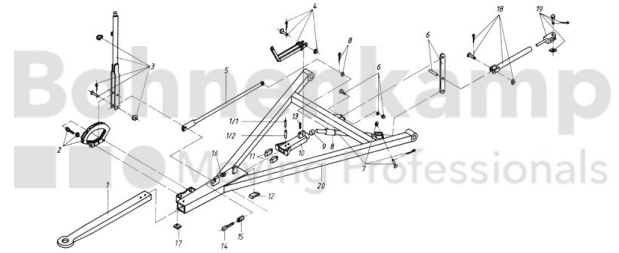

FAHRZEUGBAUSYSTEME

Warengruppe	Fahrzeugbausysteme
Artikelnummer	40891040

Technische Informationen

Marke	BPW
Nettogewicht [kg] (gültig)	0,03