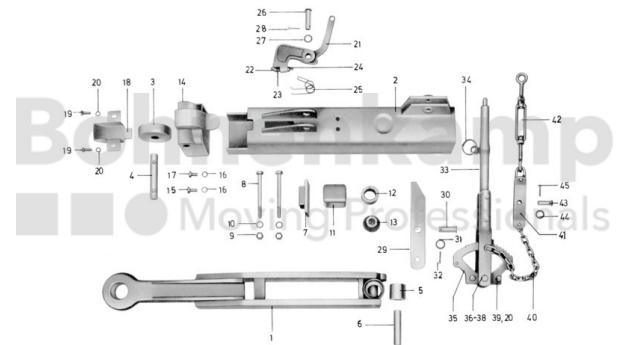

FAHRZEUGBAUSYSTEME

Warengruppe	Fahrzeugbausysteme
Artikelnummer	40891050

Technische Informationen

Marke	BPW
Nettogewicht [kg] (gültig)	1,05