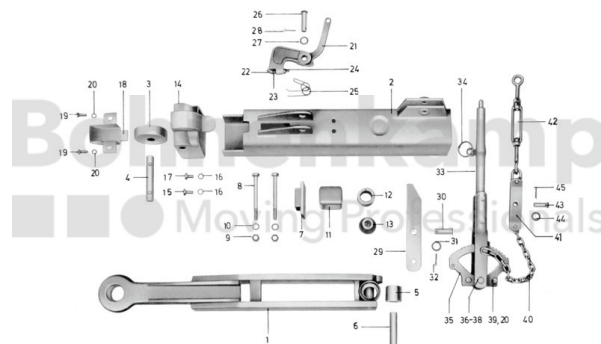

FAHRZEUGBAUSYSTEME

Warengruppe	Fahrzeugbausysteme
Artikelnummer	40891050

Technische Informationen

Marke	BPW
Nettogewicht [kg] (gültig)	1,05