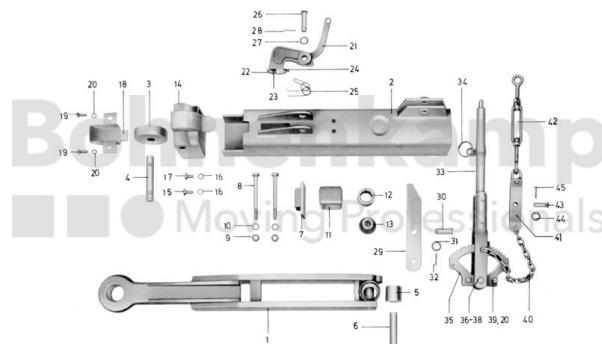

FAHRZEUGBAUSYSTEME

Warengruppe	Fahrzeugbausysteme
Artikelnummer	40891050

Technische Informationen

Marke	BPW
Nettogewicht [kg] (gültig)	1,05