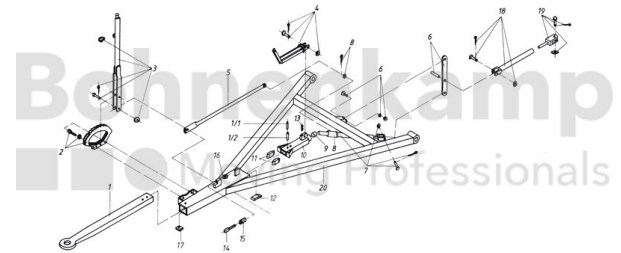

FAHRZEUGBAUSYSTEME

Warengruppe	Fahrzeugbausysteme
Artikelnummer	40891060

Technische Informationen

Marke	BPW
Nettogewicht [kg] (gültig)	2,83