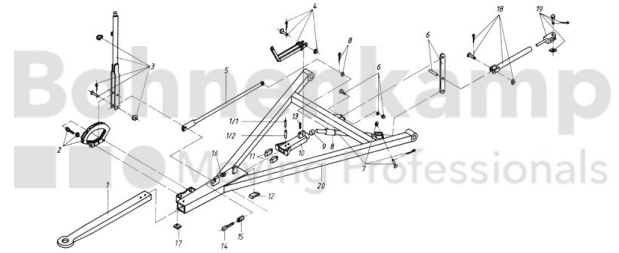

## Technische Informationen

Marke	BPW
Nettogewicht [kg] (gültig)	1,22