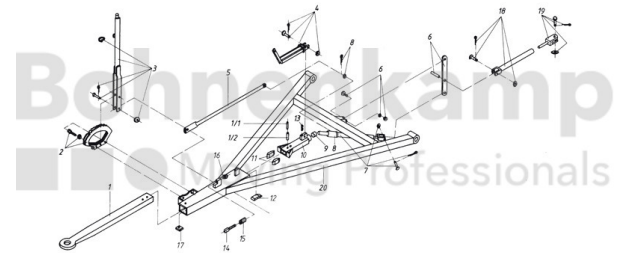

FAHRZEUGBAUSYSTEME

Warengruppe	Fahrzeugbausysteme
Artikelnummer	40891070

Technische Informationen

Marke	BPW
Nettogewicht [kg] (gültig)	1,22