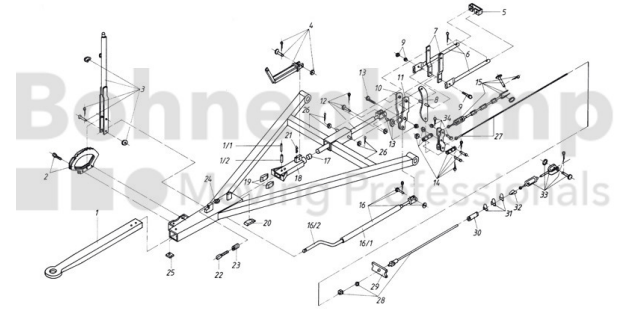

FAHRZEUGBAUSYSTEME

Warengruppe	Fahrzeugbausysteme
Artikelnummer	40891071

Technische Informationen

Marke	BPW
Nettogewicht [kg] (gültig)	1,22