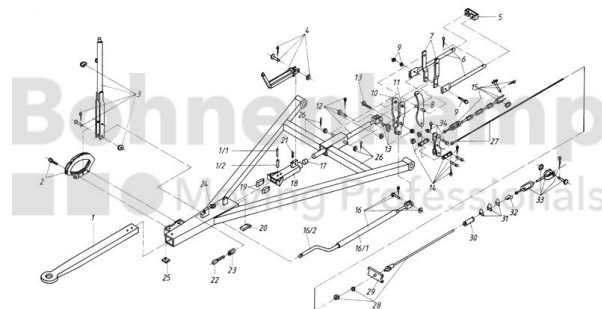

FAHRZEUGBAUSYSTEME

Warengruppe	Fahrzeugbausysteme
Artikelnummer	40891071

Technische Informationen

Marke	BPW
Nettogewicht [kg] (gültig)	1,22