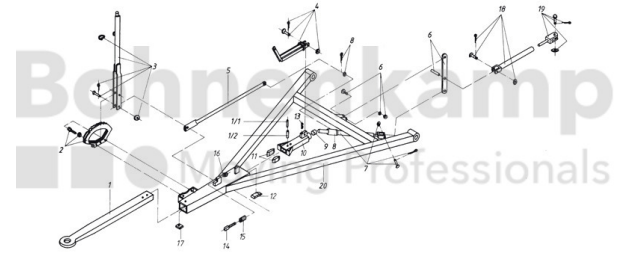

## FAHRZEUGBAUSYSTEME

Warengruppe	Fahrzeugbausysteme
Artikelnummer	40891090

## Technische Informationen

Marke	BPW
Nettogewicht [kg] (gültig)	0,98