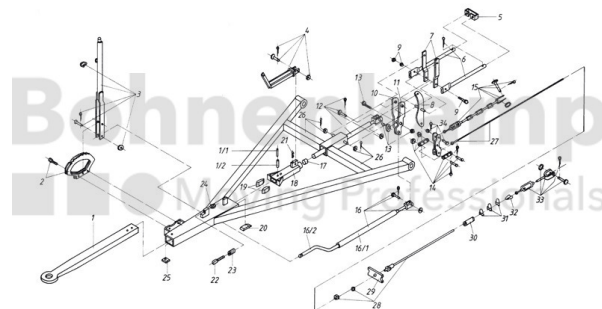

FAHRZEUGBAUSYSTEME

| | |
|---------------|--------------------|
| Warengruppe | Fahrzeugbausysteme |
| Artikelnummer | 40891200 |

Technische Informationen

| | |
|----------------------------|------|
| Marke | BPW |
| Nettogewicht [kg] (gültig) | 3,54 |