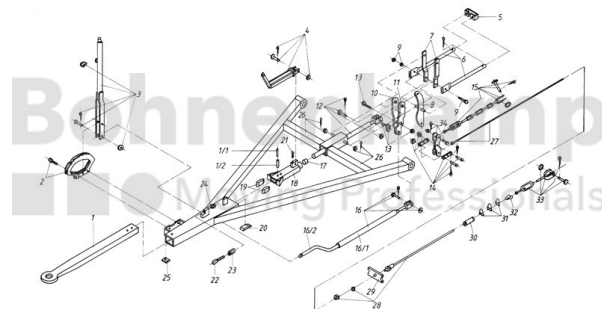

FAHRZEUGBAUSYSTEME

Warengruppe	Fahrzeugbausysteme
Artikelnummer	40891200

Technische Informationen

Marke	BPW
Nettogewicht [kg] (gültig)	3,54