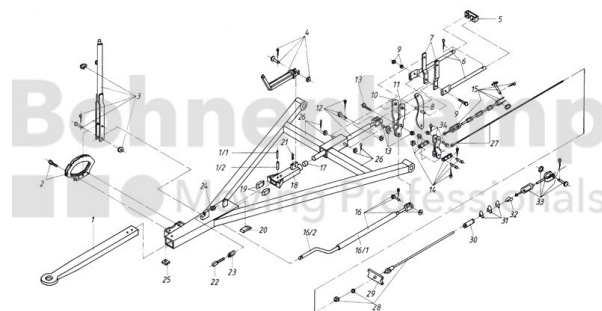

## FAHRZEUGBAUSYSTEME

Warengruppe	Fahrzeugbausysteme
Artikelnummer	40891200

## Technische Informationen

Marke	BPW
Nettogewicht [kg] (gültig)	3,54