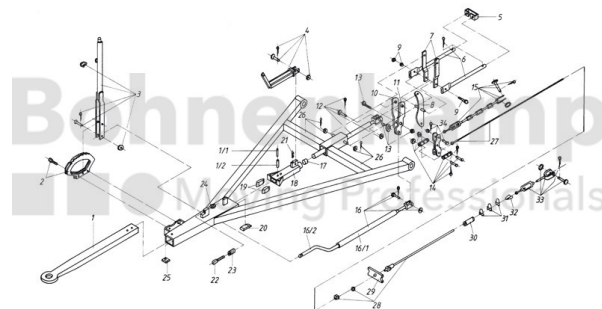

FAHRZEUGBAUSYSTEME

Warengruppe	Fahrzeugbausysteme
Artikelnummer	40891210

Technische Informationen

Marke	BPW
Nettogewicht [kg] (gültig)	1,58