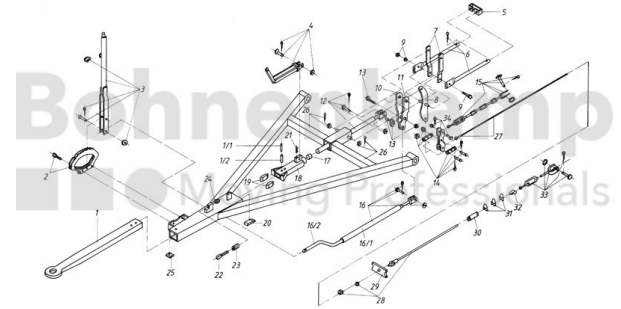

## FAHRZEUGBAUSYSTEME

Warengruppe	Fahrzeugbausysteme
Artikelnummer	40891210

## Technische Informationen

Marke	BPW
Nettogewicht [kg] (gültig)	1,58