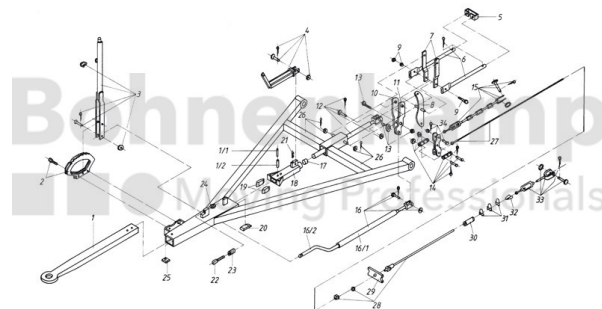

## FAHRZEUGBAUSYSTEME

Warengruppe	Fahrzeugbausysteme
Artikelnummer	40891210

## Technische Informationen

Marke	BPW
Nettogewicht [kg] (gültig)	1,58