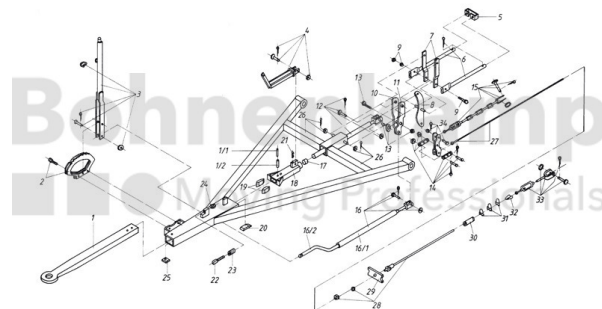

FAHRZEUGBAUSYSTEME

Warengruppe	Fahrzeugbausysteme
Artikelnummer	40891231

Technische Informationen

Marke	BPW
Nettogewicht [kg] (gültig)	3,08