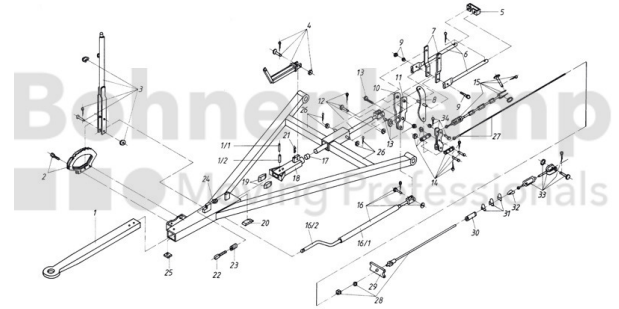

FAHRZEUGBAUSYSTEME

Warengruppe	Fahrzeugbausysteme
Artikelnummer	40891231

Technische Informationen

Marke	BPW
Nettogewicht [kg] (gültig)	3,08