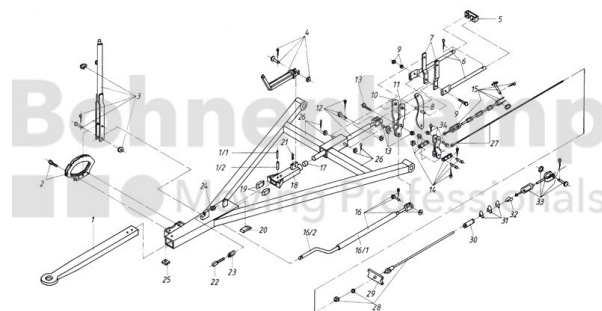

FAHRZEUGBAUSYSTEME

Warengruppe	Fahrzeugbausysteme
Artikelnummer	40891231

Technische Informationen

Marke	BPW
Nettogewicht [kg] (gültig)	3,08