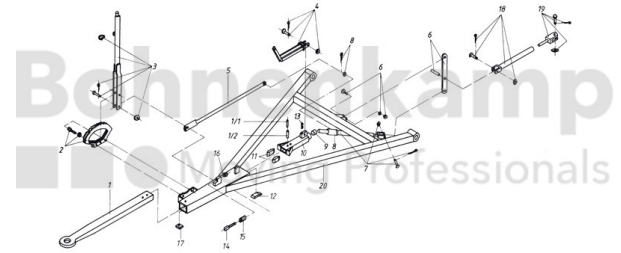

FAHRZEUGBAUSYSTEME

Warengruppe	Fahrzeugbausysteme
Artikelnummer	40891240

Technische Informationen

Marke	BPW
Nettogewicht [kg] (gültig)	0,07