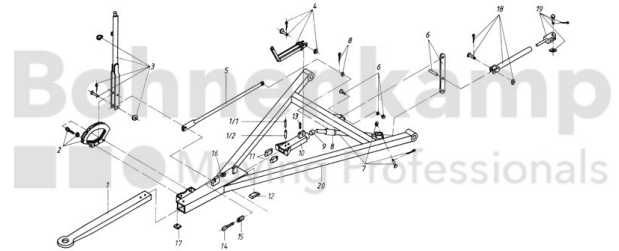

FAHRZEUGBAUSYSTEME

| | |
|---------------|--------------------|
| Warengruppe | Fahrzeugbausysteme |
| Artikelnummer | 40891250 |

Technische Informationen

| | |
|----------------------------|------|
| Marke | BPW |
| Nettogewicht [kg] (gültig) | 0,02 |