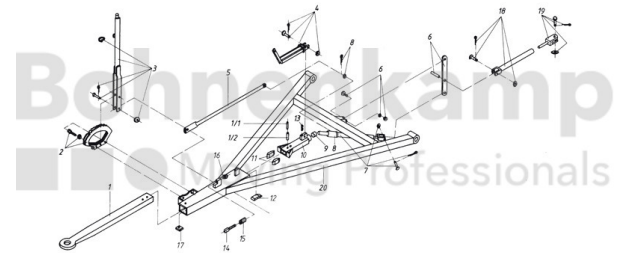

FAHRZEUGBAUSYSTEME

Warengruppe	Fahrzeugbausysteme
Artikelnummer	40891250

Technische Informationen

Marke	BPW
Nettogewicht [kg] (gültig)	0,02