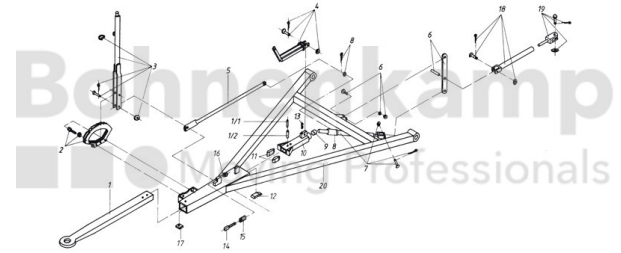

## Technische Informationen

Marke	BPW
Nettogewicht [kg] (gültig)	0,02