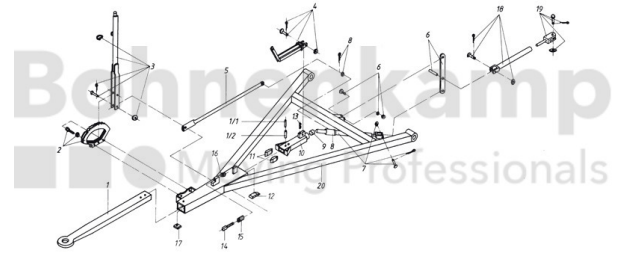

FAHRZEUGBAUSYSTEME

Warengruppe	Fahrzeugbausysteme
Artikelnummer	40891260

Technische Informationen

Marke	BPW
Nettogewicht [kg] (gültig)	0,02