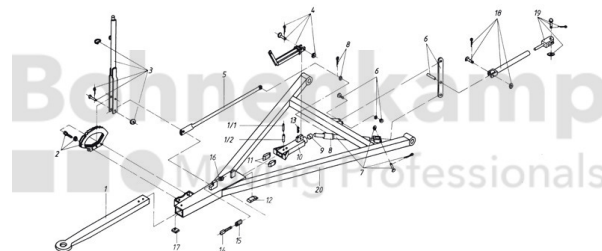

## Technische Informationen

Marke	BPW
Nettogewicht [kg] (gültig)	0,04