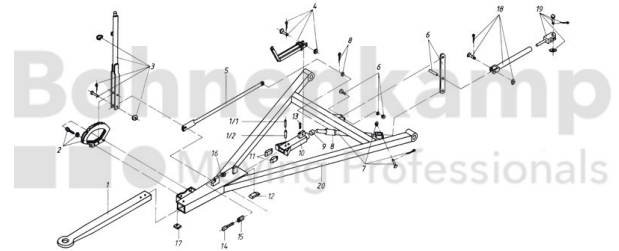

## Technische Informationen

Marke	BPW
Nettogewicht [kg] (gültig)	0,04