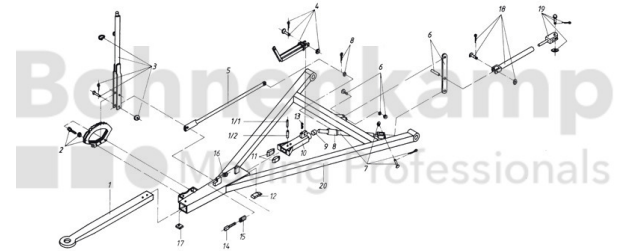

FAHRZEUGBAUSYSTEME

Warengruppe	Fahrzeugbausysteme
Artikelnummer	40891265

Technische Informationen

Marke	BPW
Nettogewicht [kg] (gültig)	0,04