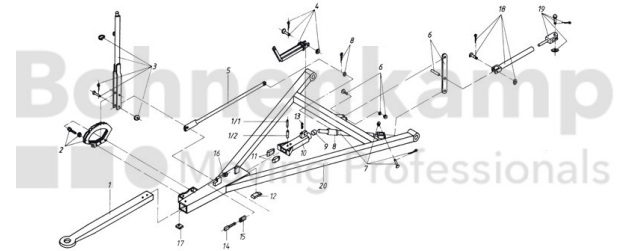

## FAHRZEUGBAUSYSTEME

Warengruppe	Fahrzeugbausysteme
Artikelnummer	40891280

## Technische Informationen

Marke	BPW
Nettogewicht [kg] (gültig)	0,01