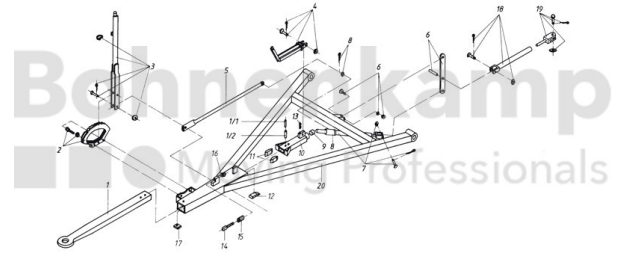

FAHRZEUGBAUSYSTEME

Warengruppe	Fahrzeugbausysteme
Artikelnummer	40891280

Technische Informationen

Marke	BPW
Nettogewicht [kg] (gültig)	0,01