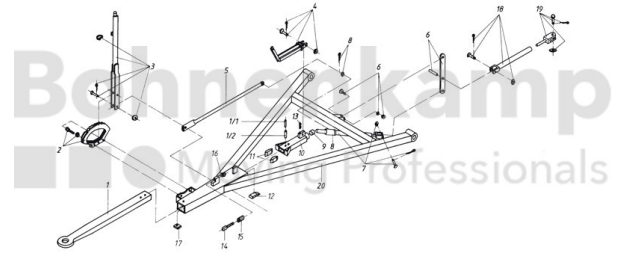

FAHRZEUGBAUSYSTEME

Warengruppe	Fahrzeugbausysteme
Artikelnummer	40891300

Technische Informationen

Marke	BPW
Nettogewicht [kg] (gültig)	0,01