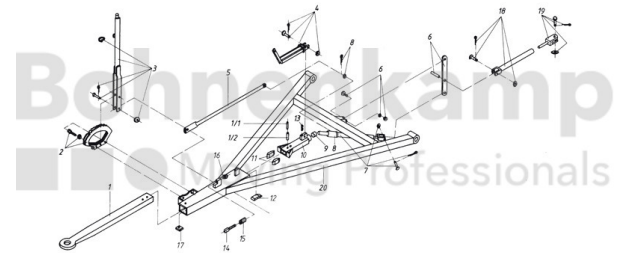

## Technische Informationen

Marke	BPW
Nettogewicht [kg] (gültig)	0,01