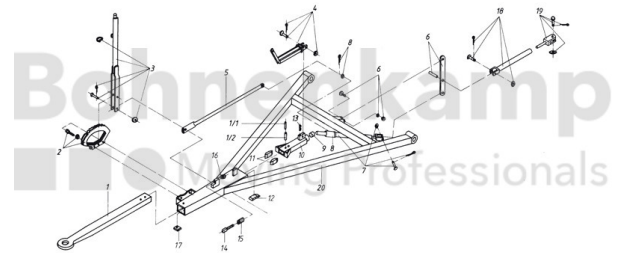

## FAHRZEUGBAUSYSTEME

Warengruppe	Fahrzeugbausysteme
Artikelnummer	40891510

## Technische Informationen

Marke	BPW
Nettogewicht [kg] (gültig)	11,97