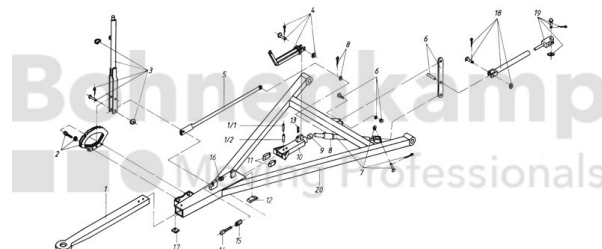

FAHRZEUGBAUSYSTEME

Warengruppe	Fahrzeugbausysteme
Artikelnummer	40891510

Technische Informationen

Marke	BPW
Nettogewicht [kg] (gültig)	11,97