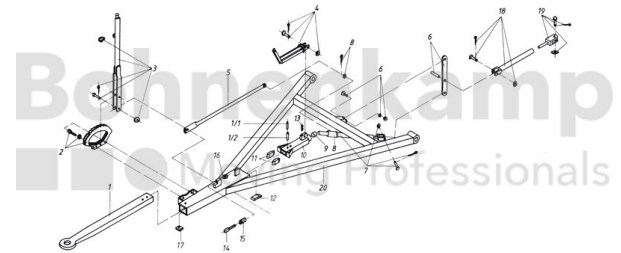

FAHRZEUGBAUSYSTEME

Warengruppe	Fahrzeugbausysteme
Artikelnummer	40891510

Technische Informationen

Marke	BPW
Nettogewicht [kg] (gültig)	11,97