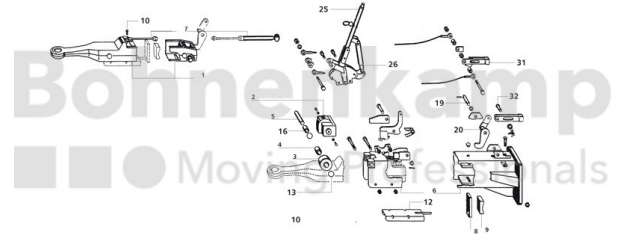

## FAHRZEUGBAUSYSTEME

Warengruppe	Fahrzeugbausysteme
Artikelnummer	40891525

## Technische Informationen

Marke	BPW
Nettogewicht [kg] (gültig)	0,69