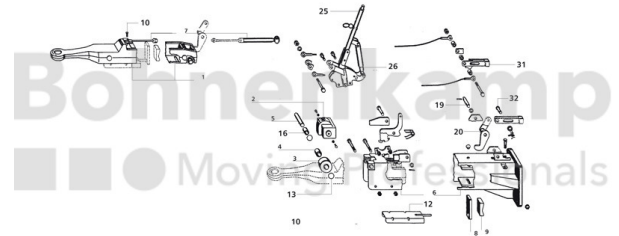

FAHRZEUGBAUSYSTEME

Warengruppe	Fahrzeugbausysteme
Artikelnummer	40891525

Technische Informationen

Marke	BPW
Nettogewicht [kg] (gültig)	0,69