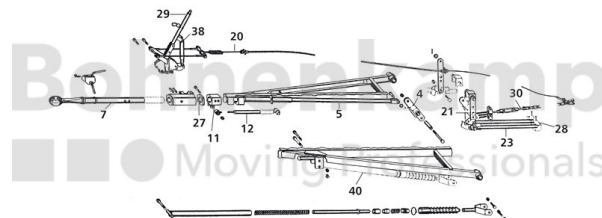

FAHRZEUGBAUSYSTEME

| | |
|---------------|--------------------|
| Warengruppe | Fahrzeugbausysteme |
| Artikelnummer | 40891530 |

Technische Informationen

| | |
|----------------------------|------|
| Marke | BPW |
| Nettogewicht [kg] (gültig) | 0,87 |