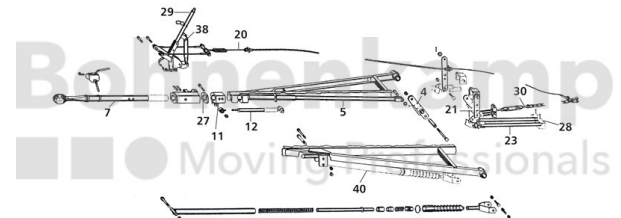

## Technische Informationen

Marke	BPW
Nettogewicht [kg] (gültig)	0,87