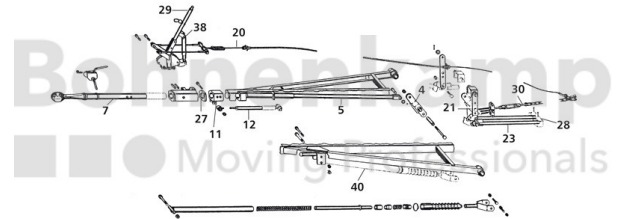

FAHRZEUGBAUSYSTEME

Warengruppe	Fahrzeugbausysteme
Artikelnummer	40891530

Technische Informationen

Marke	BPW
Nettogewicht [kg] (gültig)	0,87