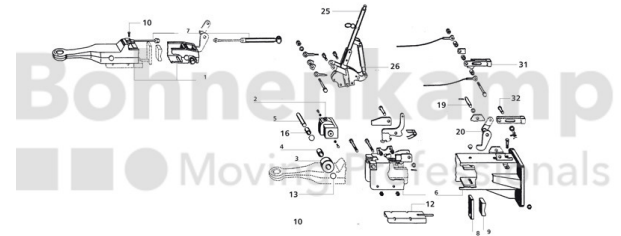

## FAHRZEUGBAUSYSTEME

Warengruppe	Fahrzeugbausysteme
Artikelnummer	40891540

## Technische Informationen

Marke	BPW
Nettogewicht [kg] (gültig)	0,52