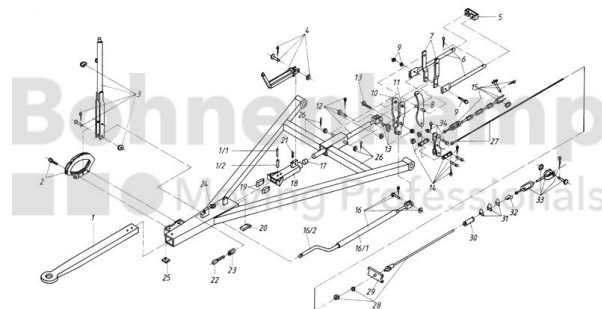

FAHRZEUGBAUSYSTEME

Warengruppe	Fahrzeugbausysteme
Artikelnummer	40891650

Technische Informationen

Marke	BPW
Nettogewicht [kg] (gültig)	3,77