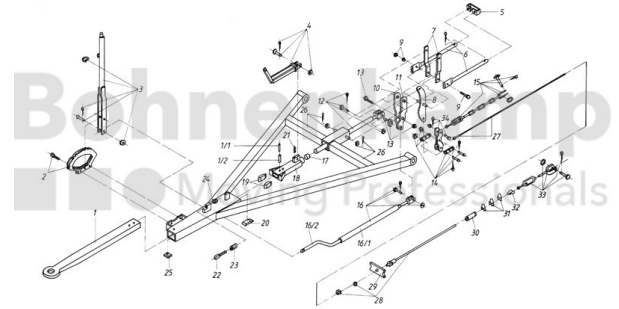

FAHRZEUGBAUSYSTEME

Warengruppe	Fahrzeugbausysteme
Artikelnummer	40891650

Technische Informationen

Marke	BPW
Nettogewicht [kg] (gültig)	3,77