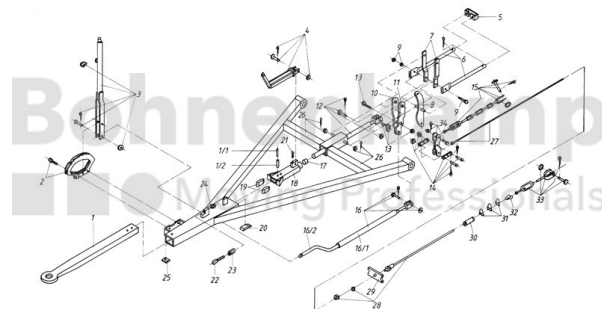

## FAHRZEUGBAUSYSTEME

Warengruppe	Fahrzeugbausysteme
Artikelnummer	40891650

## Technische Informationen

Marke	BPW
Nettogewicht [kg] (gültig)	3,77