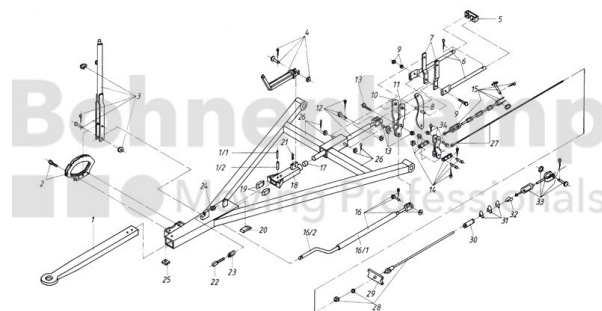

## FAHRZEUGBAUSYSTEME

Warengruppe	Fahrzeugbausysteme
Artikelnummer	40891652

## Technische Informationen

Marke	BPW
Nettogewicht [kg] (gültig)	3,91