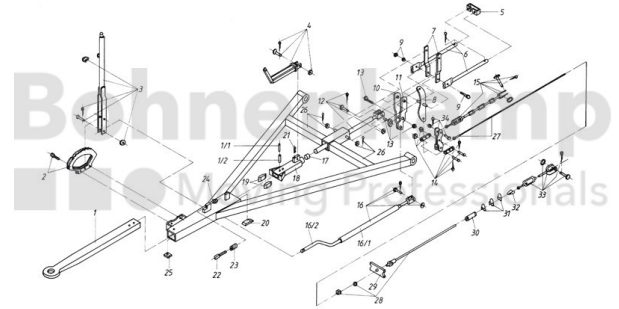

FAHRZEUGBAUSYSTEME

Warengruppe	Fahrzeugbausysteme
Artikelnummer	40891652

Technische Informationen

Marke	BPW
Nettogewicht [kg] (gültig)	3,91