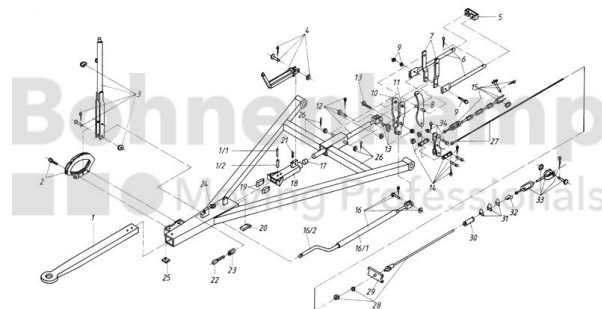

## FAHRZEUGBAUSYSTEME

Warengruppe	Fahrzeugbausysteme
Artikelnummer	40891652

## Technische Informationen

Marke	BPW
Nettogewicht [kg] (gültig)	3,91