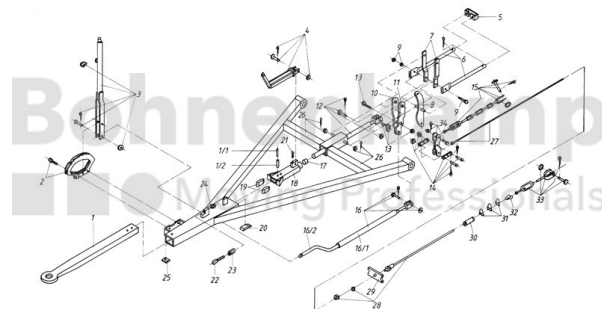

FAHRZEUGBAUSYSTEME

Warengruppe	Fahrzeugbausysteme
Artikelnummer	40891660

Technische Informationen

Marke	BPW
Nettogewicht [kg] (gültig)	0,24