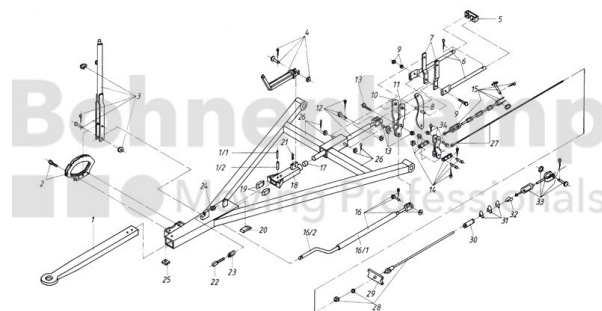

## FAHRZEUGBAUSYSTEME

Warengruppe	Fahrzeugbausysteme
Artikelnummer	40891660

## Technische Informationen

Marke	BPW
Nettogewicht [kg] (gültig)	0,24