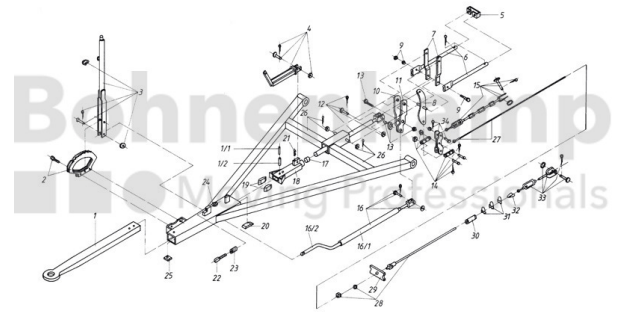

FAHRZEUGBAUSYSTEME

Warengruppe	Fahrzeugbausysteme
Artikelnummer	40891660

Technische Informationen

Marke	BPW
Nettogewicht [kg] (gültig)	0,24