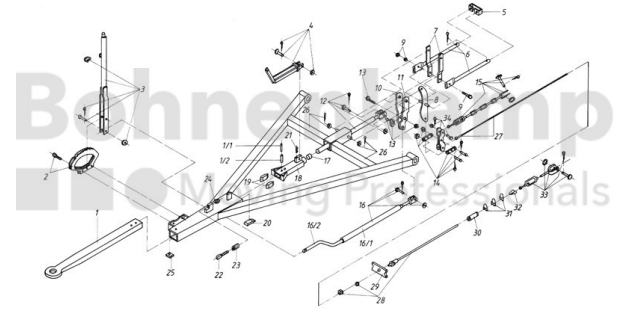

FAHRZEUGBAUSYSTEME

Warengruppe	Fahrzeugbausysteme
Artikelnummer	40891690

Technische Informationen

Marke	BPW
Nettogewicht [kg] (gültig)	5,24