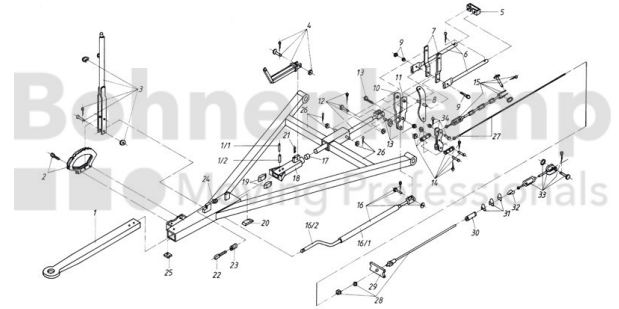

FAHRZEUGBAUSYSTEME

Warengruppe	Fahrzeugbausysteme
Artikelnummer	40891690

Technische Informationen

Marke	BPW
Nettogewicht [kg] (gültig)	5,24