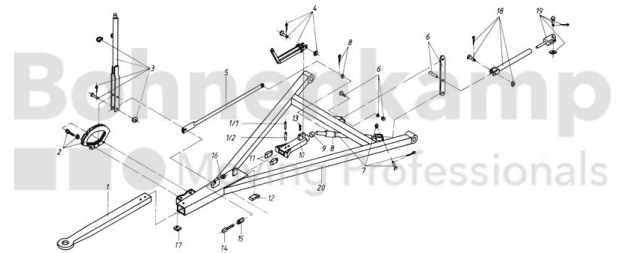

FAHRZEUGBAUSYSTEME

Warengruppe	Fahrzeugbausysteme
Artikelnummer	40892130

Technische Informationen

Marke	BPW
Nettogewicht [kg] (gültig)	2,24