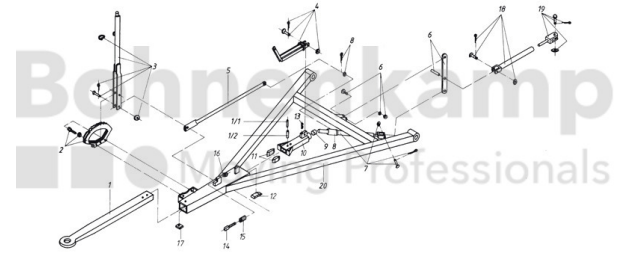

FAHRZEUGBAUSYSTEME

| | |
|---------------|--------------------|
| Warengruppe | Fahrzeugbausysteme |
| Artikelnummer | 40892130 |

Technische Informationen

| | |
|----------------------------|------|
| Marke | BPW |
| Nettogewicht [kg] (gültig) | 2,24 |