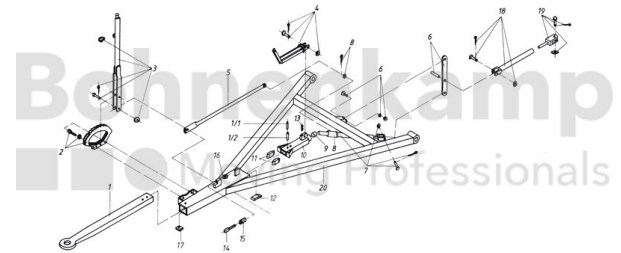

FAHRZEUGBAUSYSTEME

Warengruppe	Fahrzeugbausysteme
Artikelnummer	40892650

Technische Informationen

Marke	BPW
Nettogewicht [kg] (gültig)	3,46