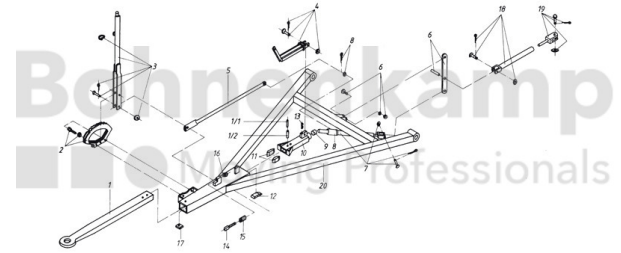

FAHRZEUGBAUSYSTEME

| | |
|---------------|--------------------|
| Warengruppe | Fahrzeugbausysteme |
| Artikelnummer | 40892650 |

Technische Informationen

| | |
|----------------------------|------|
| Marke | BPW |
| Nettogewicht [kg] (gültig) | 3,46 |