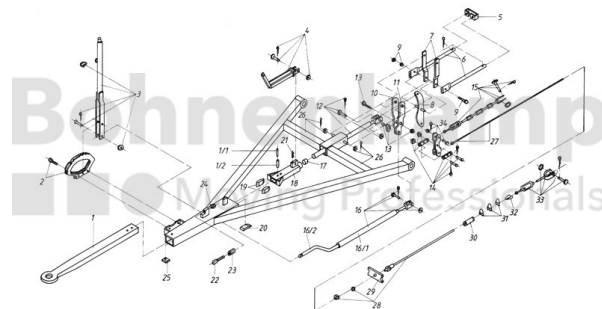

FAHRZEUGBAUSYSTEME

Warengruppe	Fahrzeugbausysteme
Artikelnummer	40892880

Technische Informationen

Marke	BPW
Nettogewicht [kg] (gültig)	0,10