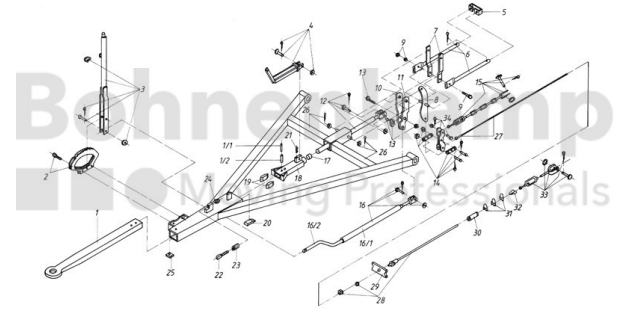

FAHRZEUGBAUSYSTEME

Warengruppe	Fahrzeugbausysteme
Artikelnummer	40892880

Technische Informationen

Marke	BPW
Nettogewicht [kg] (gültig)	0,10