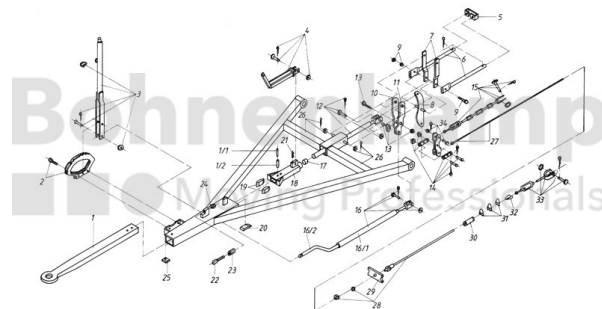

## FAHRZEUGBAUSYSTEME

Warengruppe	Fahrzeugbausysteme
Artikelnummer	40892880

## Technische Informationen

Marke	BPW
Nettogewicht [kg] (gültig)	0,10