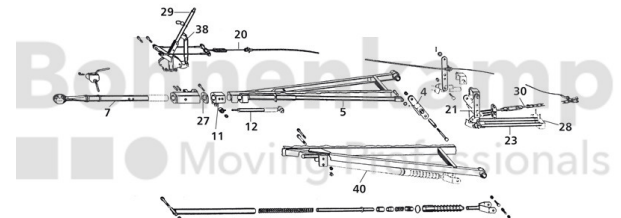

FAHRZEUGBAUSYSTEME

Warengruppe	Fahrzeugbausysteme
Artikelnummer	40893015

Technische Informationen

Marke	BPW
Nettogewicht [kg] (gültig)	0,07