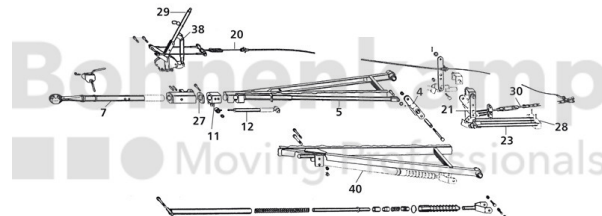

FAHRZEUGBAUSYSTEME

Warengruppe	Fahrzeugbausysteme
Artikelnummer	40893025

Technische Informationen

Marke	BPW
Nettogewicht [kg] (gültig)	3,26