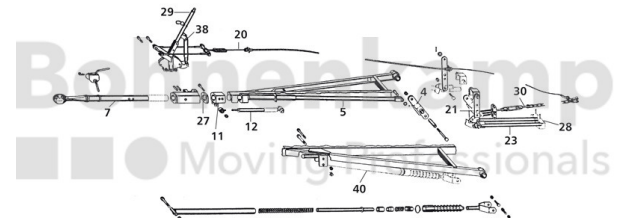

FAHRZEUGBAUSYSTEME

Warengruppe	Fahrzeugbausysteme
Artikelnummer	40893025

Technische Informationen

Marke	BPW
Nettogewicht [kg] (gültig)	3,26