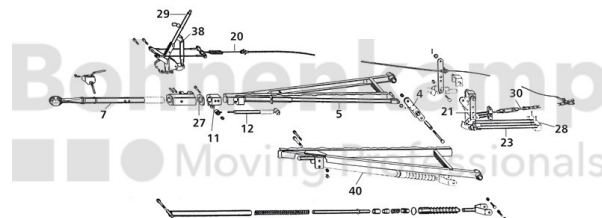

FAHRZEUGBAUSYSTEME

Warengruppe	Fahrzeugbausysteme
Artikelnummer	40893025

Technische Informationen

Marke	BPW
Nettogewicht [kg] (gültig)	3,26