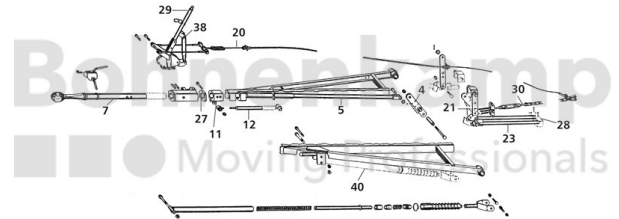

## FAHRZEUGBAUSYSTEME

Warengruppe	Fahrzeugbausysteme
Artikelnummer	40893027

## Technische Informationen

Marke	BPW
Nettogewicht [kg] (gültig)	2,80