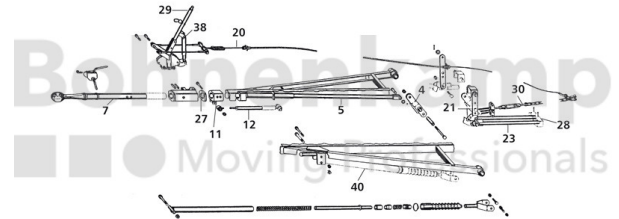

FAHRZEUGBAUSYSTEME

Warengruppe	Fahrzeugbausysteme
Artikelnummer	40893027

Technische Informationen

Marke	BPW
Nettogewicht [kg] (gültig)	2,80