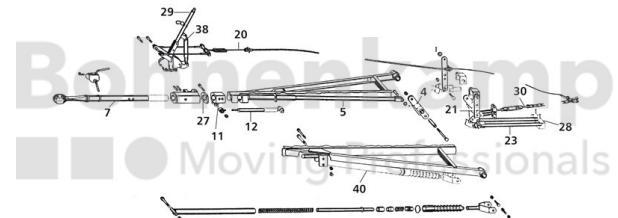

FAHRZEUGBAUSYSTEME

Warengruppe	Fahrzeugbausysteme
Artikelnummer	40893030

Technische Informationen

Marke	BPW
Nettogewicht [kg] (gültig)	1,50