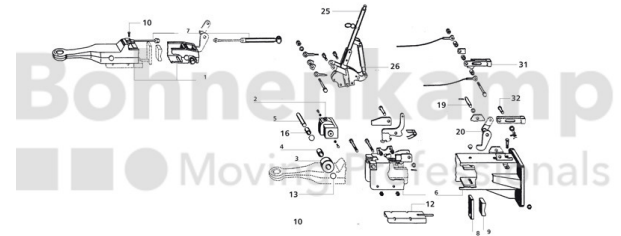

## FAHRZEUGBAUSYSTEME

|               |                    |
|---------------|--------------------|
| Warengruppe   | Fahrzeugbausysteme |
| Artikelnummer | 40893032           |

## Technische Informationen

|                            |      |
|----------------------------|------|
| Marke                      | BPW  |
| Nettogewicht [kg] (gültig) | 2,80 |