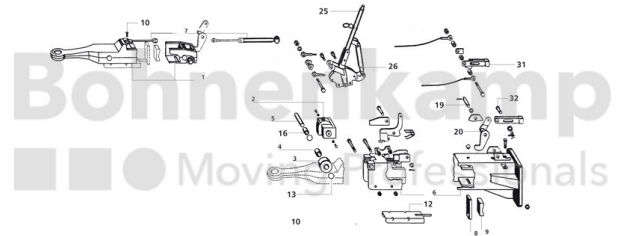

FAHRZEUGBAUSYSTEME

Warengruppe	Fahrzeugbausysteme
Artikelnummer	40893032

Technische Informationen

Marke	BPW
Nettogewicht [kg] (gültig)	2,80