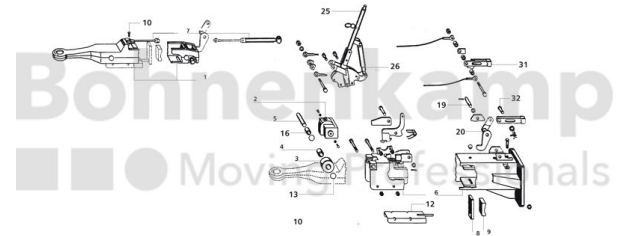

FAHRZEUGBAUSYSTEME

Warengruppe	Fahrzeugbausysteme
Artikelnummer	40893032

Technische Informationen

Marke	BPW
Nettogewicht [kg] (gültig)	2,80