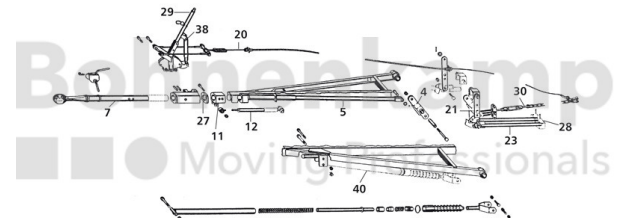

## Technische Informationen

Marke	BPW
Nettogewicht [kg] (gültig)	10,63