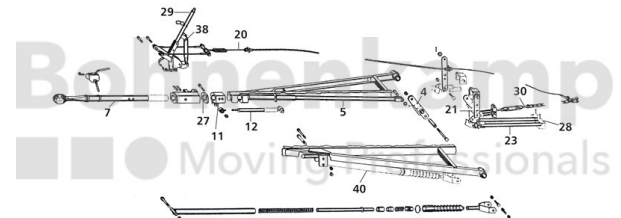

FAHRZEUGBAUSYSTEME

| | |
|---------------|--------------------|
| Warengruppe | Fahrzeugbausysteme |
| Artikelnummer | 40893040 |

Technische Informationen

| | |
|----------------------------|-------|
| Marke | BPW |
| Nettogewicht [kg] (gültig) | 10,63 |