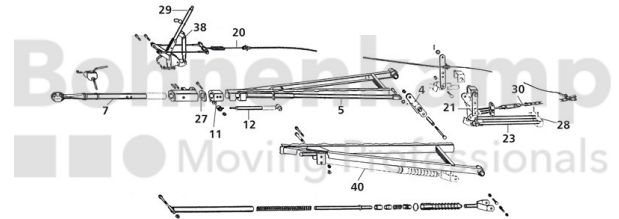

FAHRZEUGBAUSYSTEME

Warengruppe	Fahrzeugbausysteme
Artikelnummer	40893040

Technische Informationen

Marke	BPW
Nettogewicht [kg] (gültig)	10,63