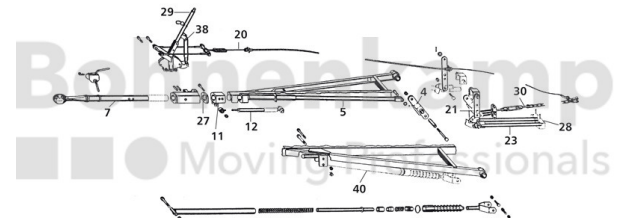

FAHRZEUGBAUSYSTEME

Warengruppe	Fahrzeugbausysteme
Artikelnummer	40893044

Technische Informationen

Marke	BPW
Nettogewicht [kg] (gültig)	10,00