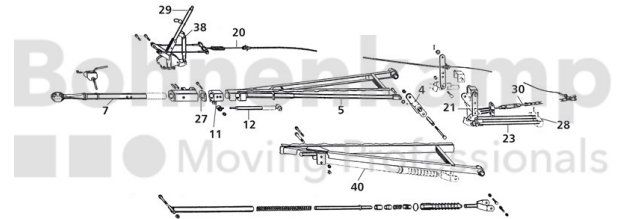

FAHRZEUGBAUSYSTEME

| | |
|---------------|--------------------|
| Warengruppe | Fahrzeugbausysteme |
| Artikelnummer | 40893044 |

Technische Informationen

| | |
|----------------------------|-------|
| Marke | BPW |
| Nettogewicht [kg] (gültig) | 10,00 |