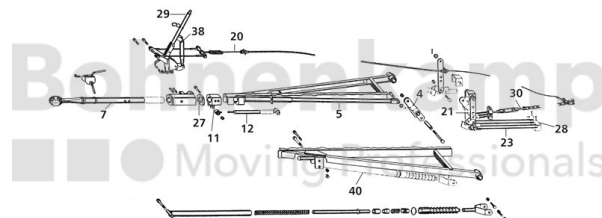

## Technische Informationen

Marke	BPW
Nettogewicht [kg] (gültig)	10,41