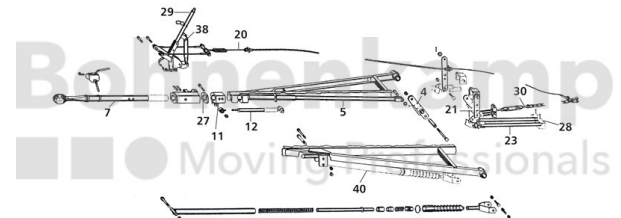

FAHRZEUGBAUSYSTEME

Warengruppe	Fahrzeugbausysteme
Artikelnummer	40893045

Technische Informationen

Marke	BPW
Nettogewicht [kg] (gültig)	10,41