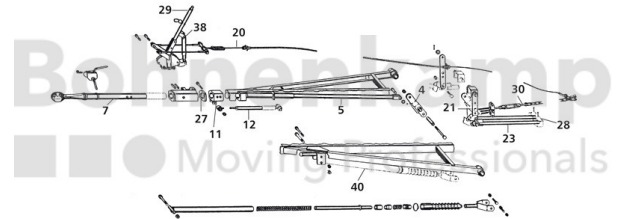

## Technische Informationen

Marke	BPW
Nettogewicht [kg] (gültig)	10,41